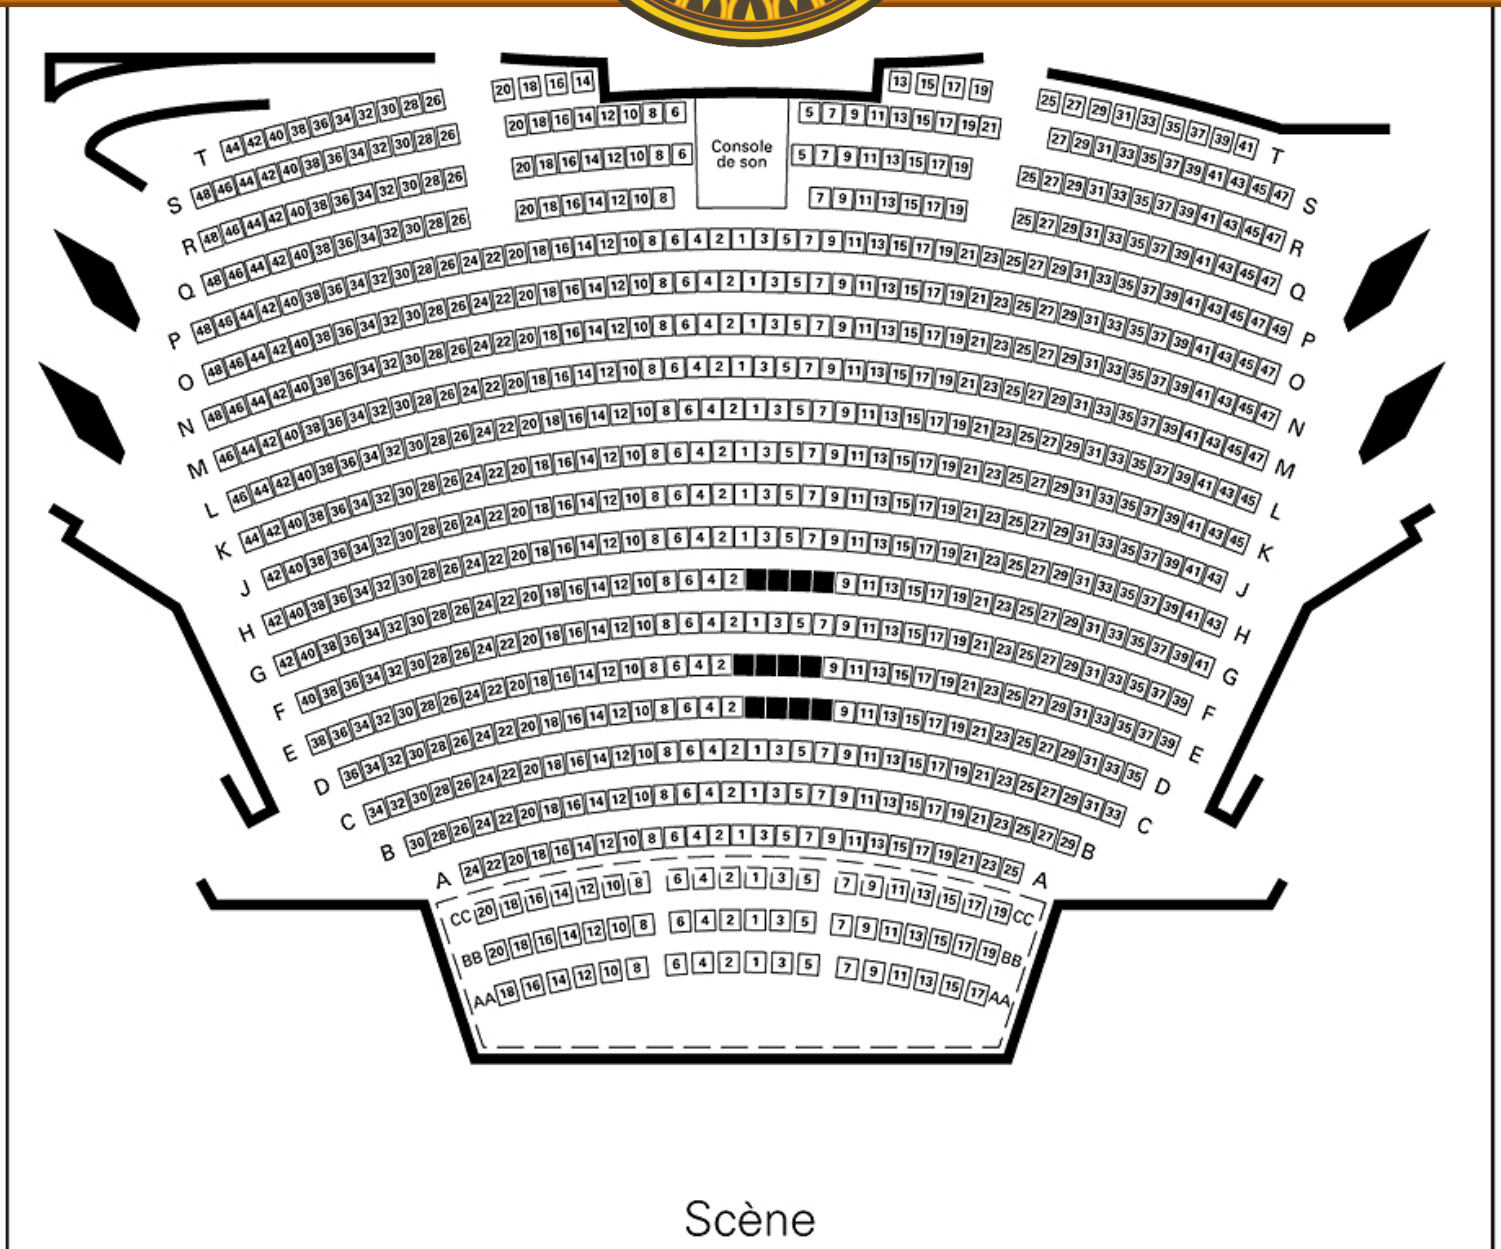

PARTERRE

Société de la Place des Arts de Montréal

175, rue Sainte-Catherine Ouest, Montréal (Québec) Canada H2X 1Z9

Billetterie - Téléphone: (514) 842-2112

Internet: www.pda.qc.ca

info@pda.qc.ca